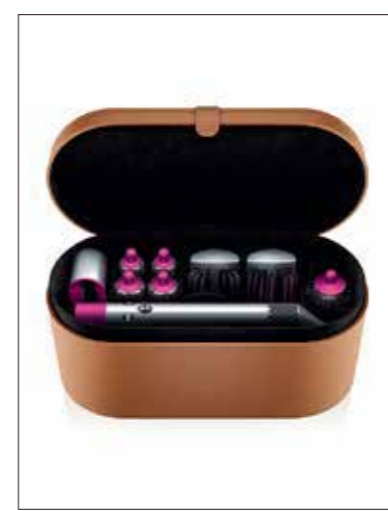

ホワイトデーのお返しに、トップアスリートから美容好きな方、お身体・お肌にお悩みの方までご愛用頂いているCryo Body Careへ。「クライオセラピー」で、仕事やトレーニングで溜まった身体のお疲れをすっきり、疲れて眠れない方には快適な睡眠を、ちょっと気になる代謝も向上!お二人での体験、ペア割がお勧めです。免疫力Up、ウイルス対策に抗菌力の高いマスカハニームをご用意しております。